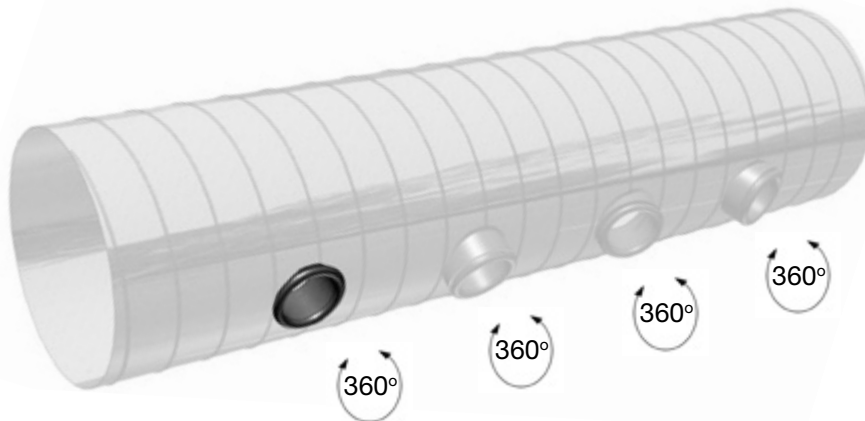

Mounting

GD

1. - GD

$\varnothing \geq 250$ mm

2. - GD

Airflow direction / Luftretning / Luftflödesriktning / Ilmavirran suunta /
Luftstromrichtung / Direzione del flusso d'aria

Support
Hjælp
Hjälp
Tuotetuki
Unterstützung
Supporto