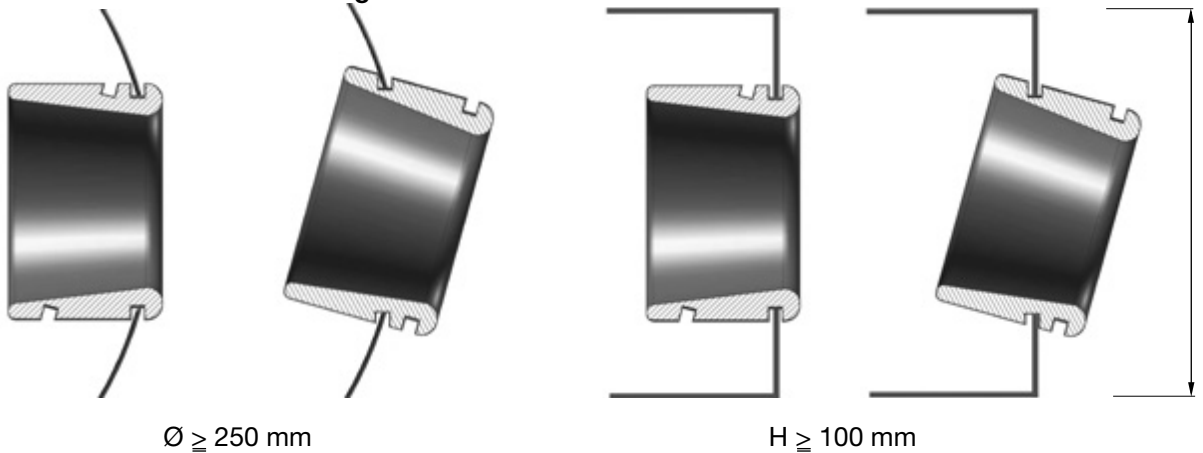

Mounting

GD

1. - GD

$\varnothing \geq 250$ mm

2. - GD

Airflow direction / Luftretning / Luftflödesriktning / Ilmavirran suunta /
Luftstromrichtung / Direzione del flusso d'aria

Support
Hjælp
Hjälp
Tuotetuki
Unterstützung
Supporto